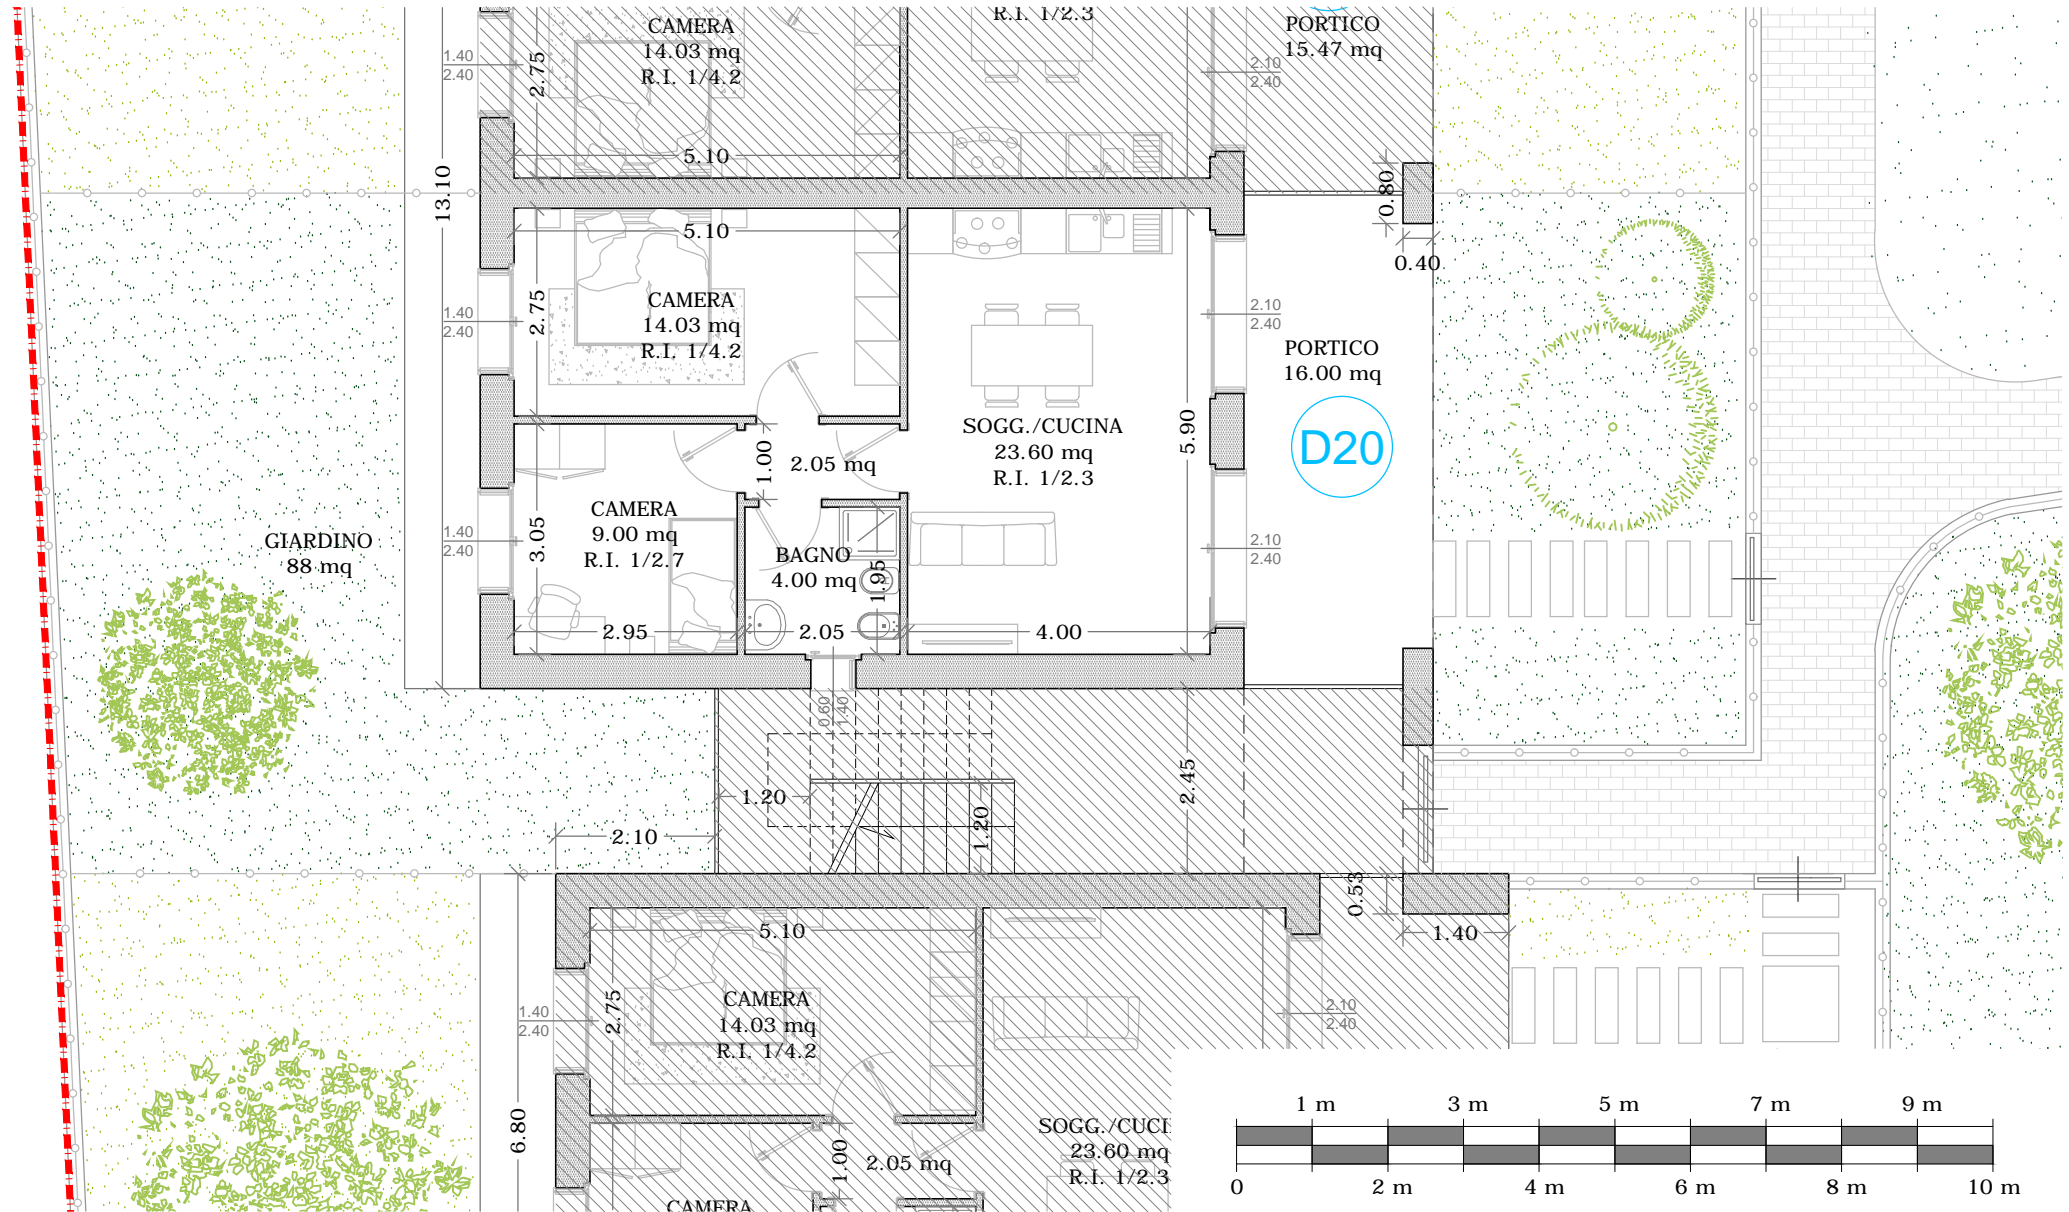

-Garda 31- Alloggio D20

PIANO TERRA

scala 1:100